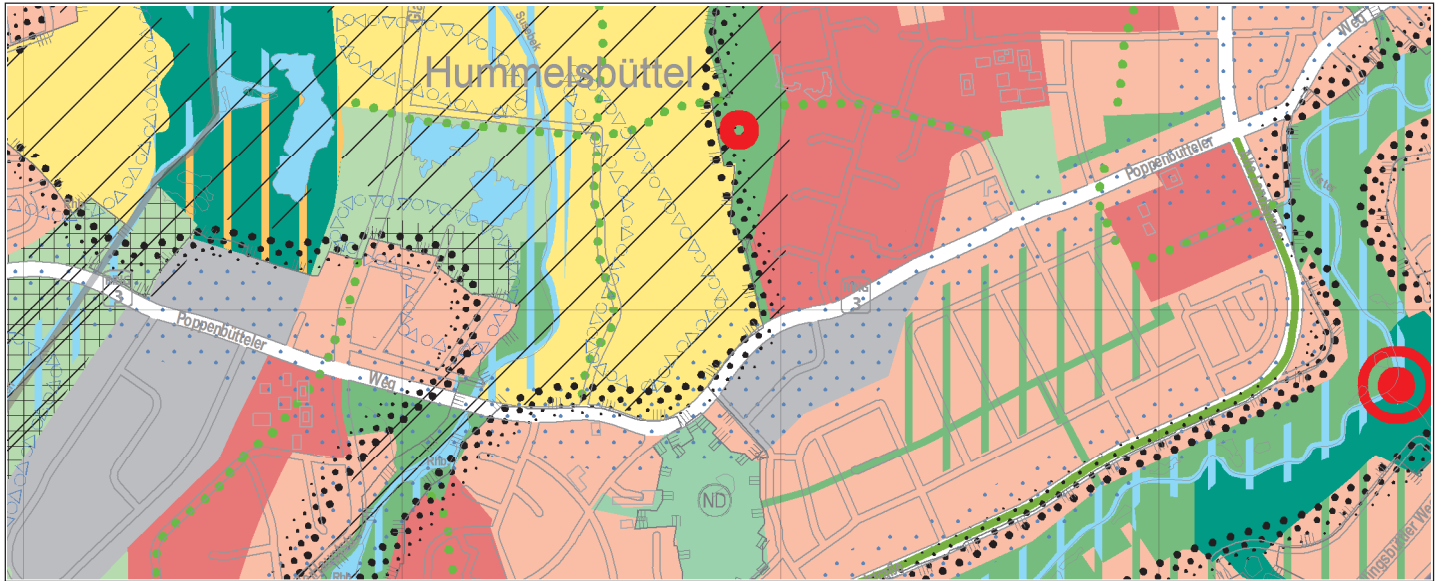

# Freie und Hansestadt Hamburg Landschaftsprogramm

Landschaftsprogrammänderung L03/16  
Wohnen nördlich Poppenbütteler Weg  
in Hummelsbüttel

M 1 : 20 000

Aktuelles Landschaftsprogramm

Landschaftsprogrammänderung

Geändertes Landschaftsprogramm