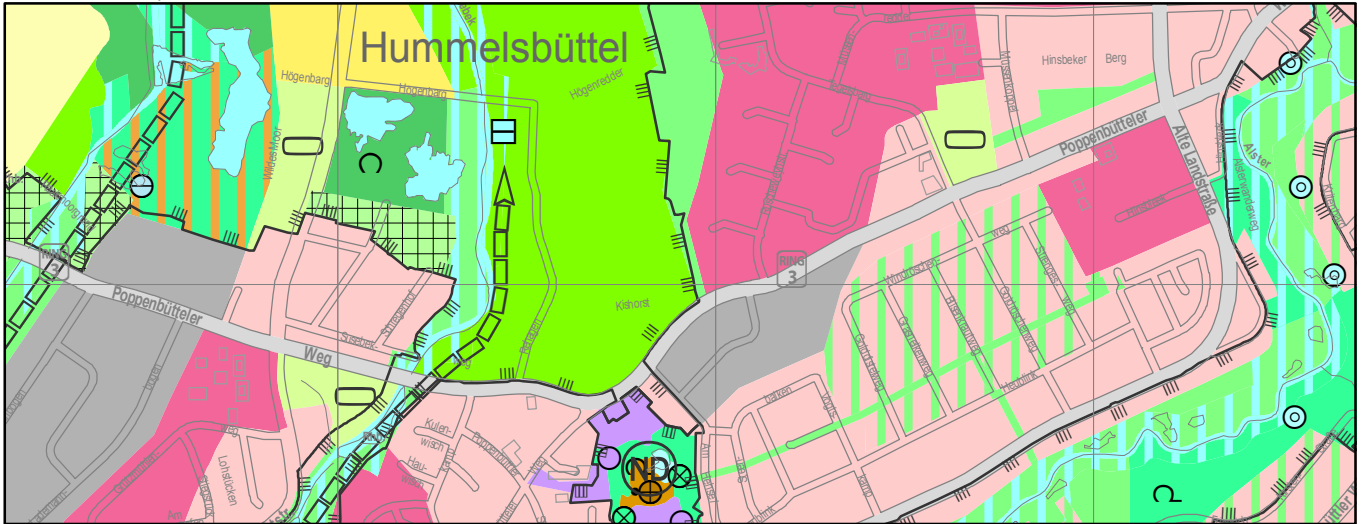

Freie und Hansestadt Hamburg Landschaftsprogramm Arten- und Biotopschutz

Landschaftsprogrammänderung L 03/16
Wohnen nördlich Poppenbütteler Weg in Hummelsbüttel

Arten- und Biotopschutz, AKTUELL

M. 1 : 20.000

Arten- und Biotopschutz, ÄNDERUNG

Arten- und Biotopschutz, GEÄNDERT

- Städtisch geprägte Bereiche mit mittlerem bis geringem Grünanteil (12)
- Parkanlage (10 a)
- Landschaftsschutzgebiet entfällt
- Landschaftsschutzgebiet