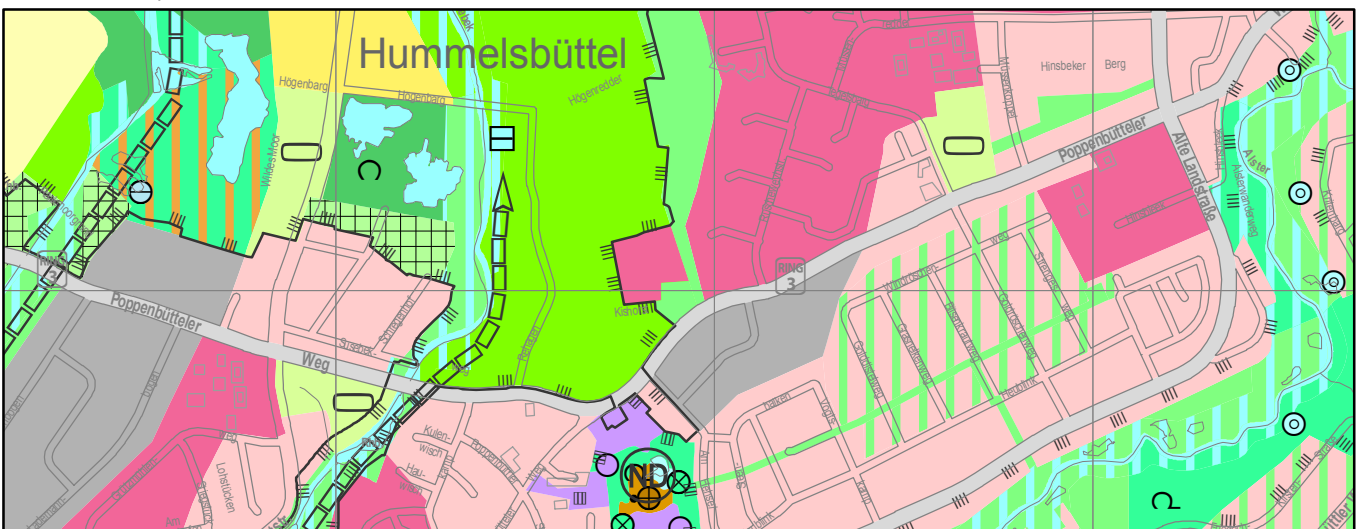

Freie und Hansestadt Hamburg Landschaftsprogramm Arten- und Biotopschutz

Landschaftsprogrammänderung L 03/16
Wohnen nördlich Poppenbütteler Weg in Hummelsbüttel

Arten- und Biotopschutz, AKTUELL

M. 1 : 20.000

Arten- und Biotopschutz, ÄNDERUNG

Arten- und Biotopschutz, GEÄNDERT

- Städtisch geprägte Bereiche mit mittlerem bis geringem Grünanteil (12)
- Parkanlage (10 a)
- Landschaftsschutzgebiet entfällt
- Landschaftsschutzgebiet